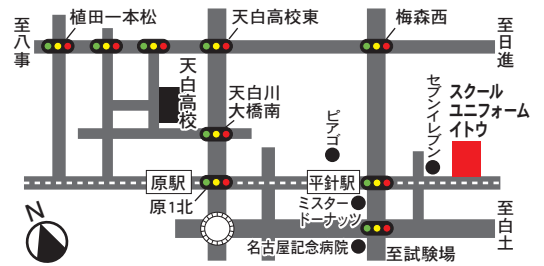

制服取扱い中学校

- ・平針中学校
- ・原中学校
- ・植田中学校
- ・天白中学校
- ・南天白中学校
- ・御幸山中学校
- ・久方中学校
- ・神の倉中学校 (緑区)

正面入口

駐車場4台完備

関連商品も充実

ディパックがいっぱい

広々したカウンター

フィッティングルーム

万全を尽くしてご対応させていただきます。

ご卒業まで安心して学校生活を楽しんでいただけることが私たちの願いです

【指定制服取扱い中学校 制服指定高等学校】

- | | | | |
|-------|--------|-------------|--------|
| 平針中学校 | 天白中学校 | 南天白中学校 | 天白高等学校 |
| 原中学校 | 御幸山中学校 | 神の倉中学校 (緑区) | 昭和高等学校 |
| 植田中学校 | 久方中学校 | | |

おなじみのオーナー夫婦が皆さまをお待ちしております

学校制服専門店

スクールユニフォーム イトウ

名古屋市天白区平針3-502 ゴールデンハイツ平針1F
TEL / FAX (052) 801-7998
AM10:00開店~ PM7:00閉店 (木)定休日

【制服指定高校】

天白高等学校・昭和高等学校・東郷高等学校

地下鉄平針駅1番出口東100m 徒歩2分 [P] 有り

URL <http://www.school-ito.com>

平針 イトウ 検索